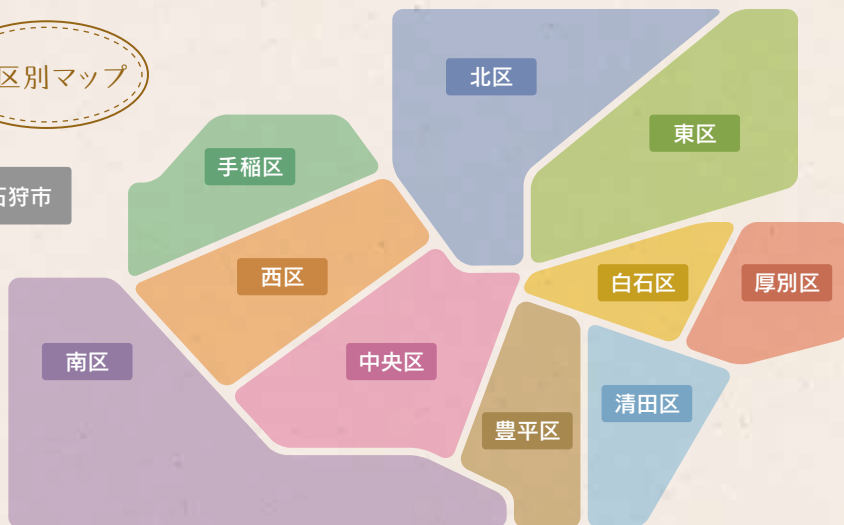

※『利用計画案』って何?

正式名称は『サービス等利用計画案・障害児支援利用計画案』と言います(以下、これらを『利用計画案』とします)。

簡単に言うと、子どもがどのように育て欲しいか?を考え、目標を具体化します。その目標を達成するためにいつ?何時間?サービスを利用するかを立案したものです。『利用計画案』は『相談支援事業所』に作成依頼をします。『相談支援事業所』依頼への費用はかかりません。

『利用計画案』は、保護者自身での作成も可能です。その場合は『セルフプラン』と言います。『セルフプラン』作成の詳細は、申請窓口あるいは利用予定事業所にお問い合わせください。

地区別マップ

石狩市

中央区

アートチャイルドケアSEDスクール札幌桑園	8
えりく	9
かなで	10
き・きKids	11
北風と太陽	12
北風と太陽まめの木	13
「クラ・ゼミ」札幌旭ヶ丘校	14
「クラ・ゼミ」札幌宮の森校	15
ジョイキッズ	16
ジョブサU18札幌	17
たんぼぼ	18
天使のえがお	19
天使のほほえみ	20
ドリーム中央	21
なえぼん	22
虹	23
ぬくもりの森 中央	24
のびのび南30条	25
ハッピークローバー	26
ばれっと	27
べるにこっと	28