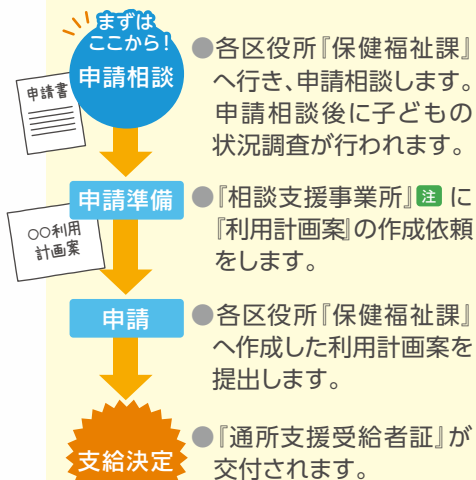

児童発達支援事業、放課後等デイサービスとは？

発達に心配のある子どもと家族を支える、児童福祉法に基づいた療育専門事業の名称です。『児童発達支援事業』は就学前の子ども、『放課後等児童デイサービス』は小学生から高校生が利用できます。

例えばどんなことをしているの？（※ほんの一例紹介です）

利用するまでのおおまかな流れ

利用するには、以下の2つを準備します。

①『通所支援受給者証』の取得手続き

②事業所選び

*具体的に何からはじめるの…？（次のページをチェック!）

.....>>>

① 『通所支援受給者証』の取得手続き

② 事業所選び

注釈)『相談支援事業所』って何?

正式名称は『指定特定相談支援事業所』、あるいは『指定障害児相談支援事業所』と言います(以下、これらを『相談支援事業所』とします)。

保護者からの聞き取りや子どもの行動観察などから、保護者と一緒に『利用計画案』※を考え作成します。『相談支援事業所』一覧表は申請窓口でも配布していますので申請相談時にお尋ねください。